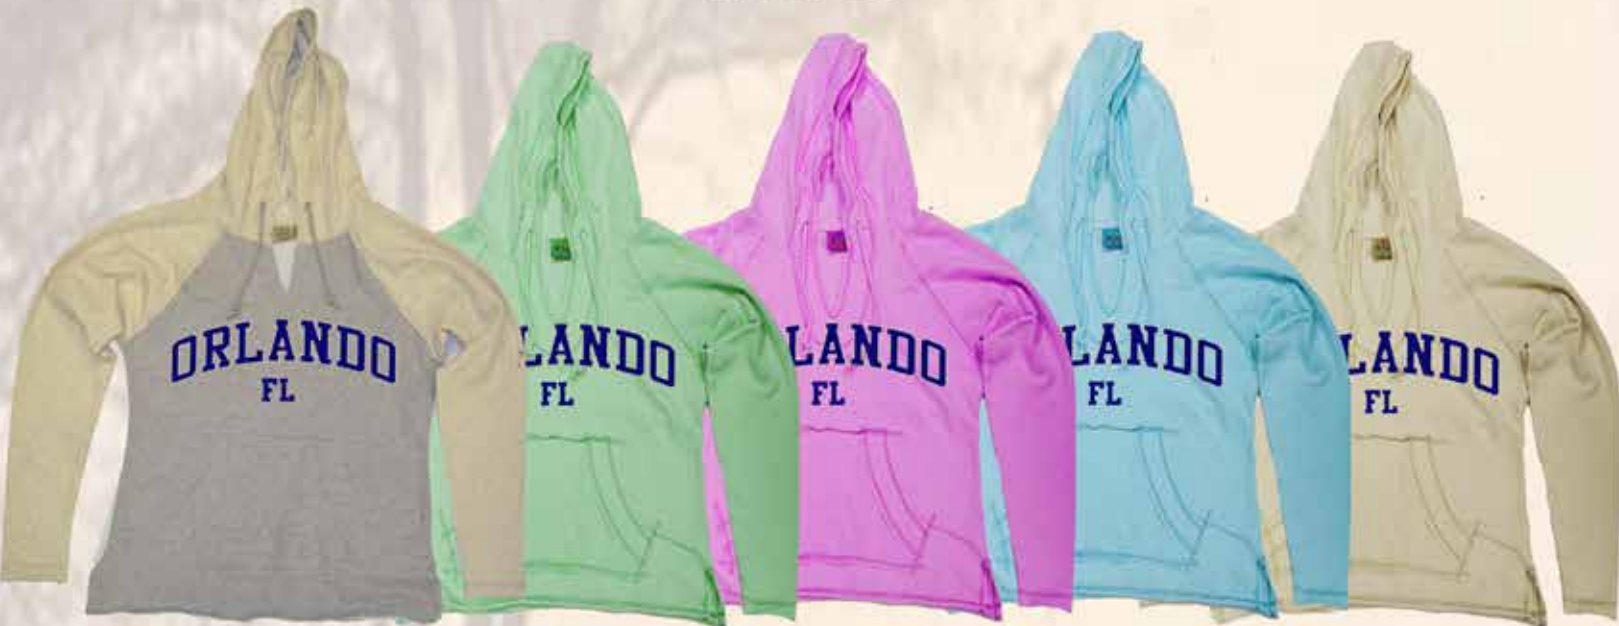

PRE-PACK

S-4 M-4 L-2 XL-2

RAW EDGE FRENCH TERRY

STYLE 52R

IVORY/GREY

MINT

HOT PINK

AQUA